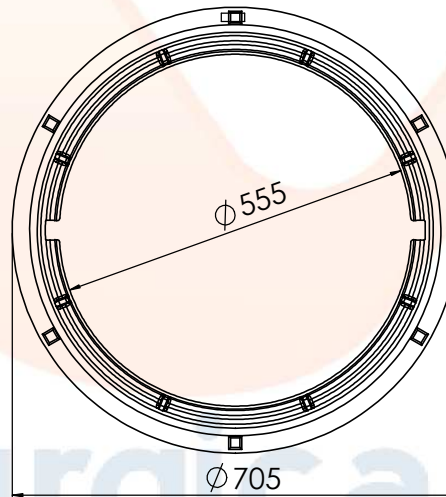

Tampa

Aro

Metalúrgica Voigt

Metalúrgica Voigt

Peso:

Descrição:

**Tampão Ø600mm
com aro CL-125**

Material:
