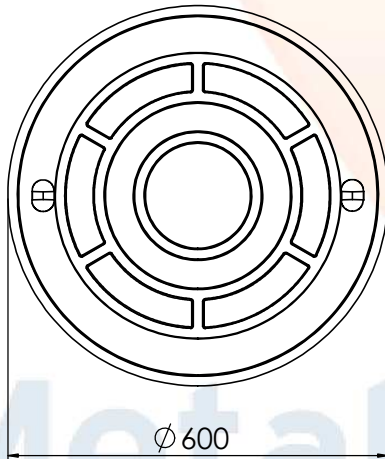

Tampa

Aro

Metalúrgica Voigt

Metalúrgica Voigt

Peso:

Descrição:

**Tampão Ø600mm
com aro CL-125**

Material:
