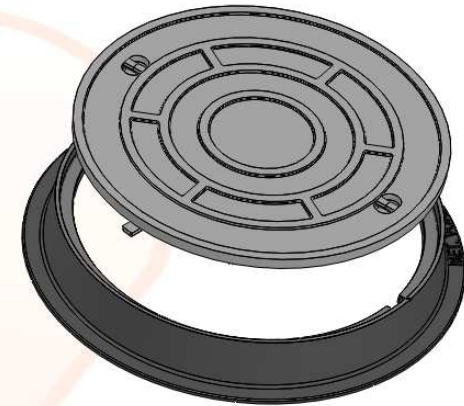

Tampa

Aro

Metalúrgica Voigt

Metalúrgica Voigt

Peso:

Descrição:

**Tampão Ø600mm
com aro CL-125**

Material:
