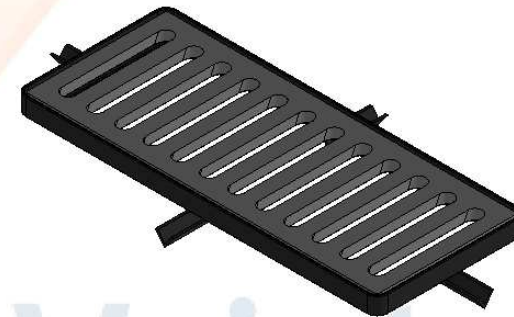

COMPRIMENTO DO ARO CONFORME A NECESSIDADE DO CLIENTE

 Metalúrgica Voigt	
	Descrição: Grelha 500x200mm Modular com aro CL-125
Peso: ---	Material: Ferro Fundido Nodular