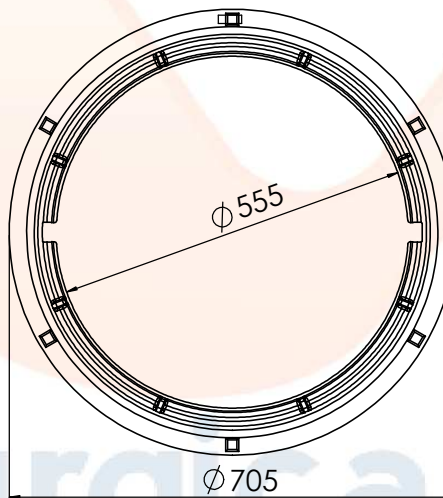

Tampa

Aro

Metalúrgica Voigt

Metalúrgica Voigt

Peso:

Descrição:

**Tampão Ø600mm
com aro CL-400**

Material:
