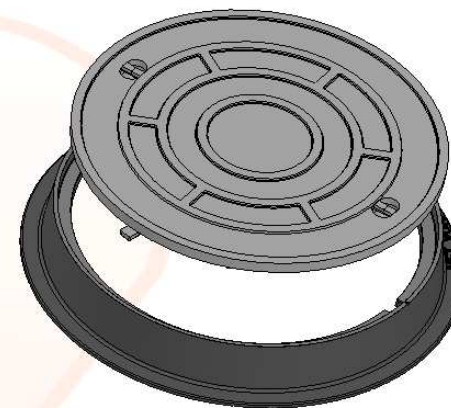

Tampa

Aro

Metalúrgica Voigt

Metalúrgica Voigt

Peso:

Descrição:

**Tampão Ø600mm
com aro CL-400**

Material:
