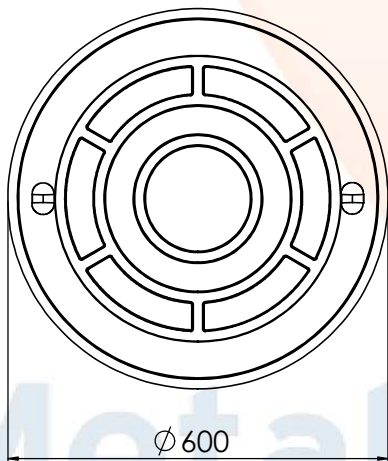

Tampa

Aro

Metalúrgica Voigt

Metalúrgica Voigt

Peso:

Descrição:

**Tampão Ø600mm
com aro CL-400**

Material:
