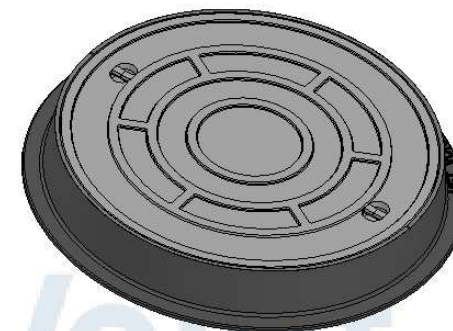

Tampa

Aro

Metalúrgica Voigt

Metalúrgica Voigt

Peso:

Descrição:

**Tampão Ø600mm
com aro CL-400**

Material:
